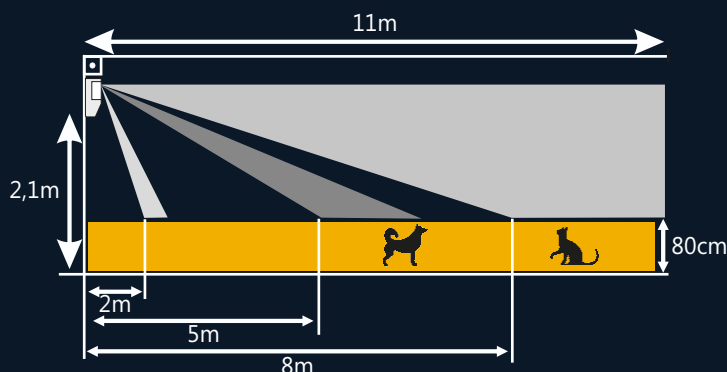

iR9

Sensor Infravermelho

Área interna

iR9

- Piro com duplo elemento (baixo ruído/ alto desempenho);
- Detecção de movimento com ângulo de 90° por 11m;
- Proteção contra EMI e RFI;
- Compensação automática de temperatura;
- Tecnologia MDM: Memória de Detecção de movimento;
- Tecnologia PETFREE: Lente com característica PET que não detecta animais no chão.